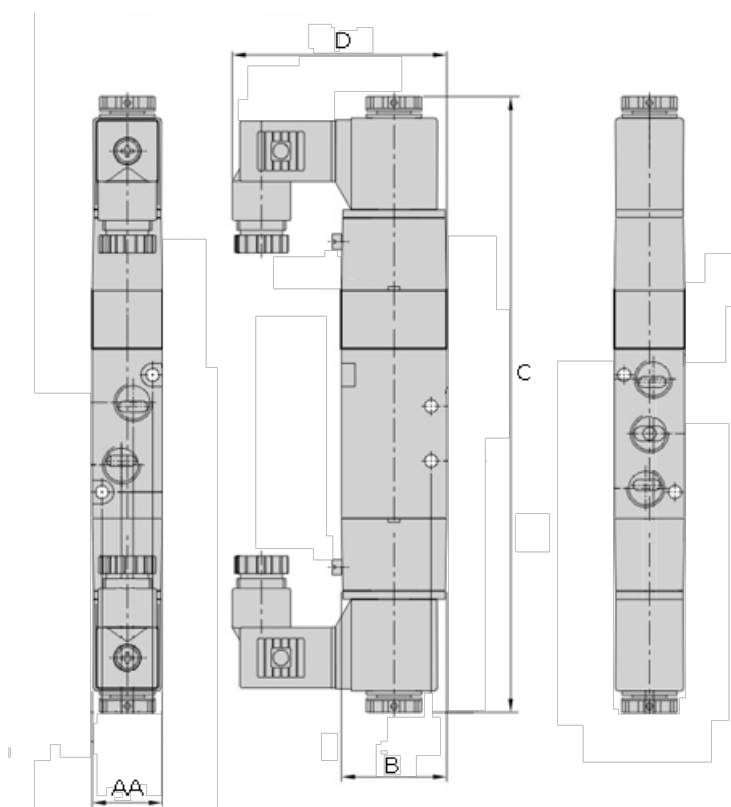

Varenummer: 584V130C06EG
Beskrivelse: Magnetventil, type 4V130C06EG
port 1/8" 5/3 - lukket midt, AC24V

Mål

AA	= 18
B	= 27
C	= 99.4
d	= 55.0
Port forsyning og udblæsning	= G 1/8"
Port udgang	= G 1/8"
Spænding	= 24 VAC